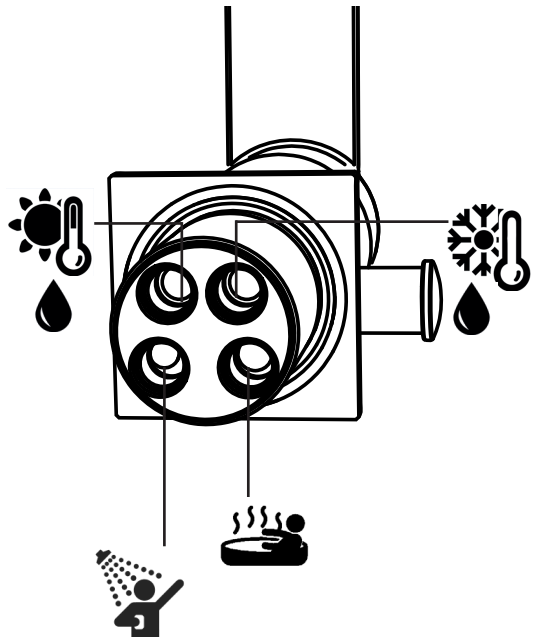

TANGO TILT

040..

041..

COMPATIBILITY:

TA
TI

IST146
Rev.2018.00

1

Montaggio Assembly

2

a

b

3

Ø MIN 27,5
Ø MAX 42

Ø MIN 38
Ø MAX 44

Ø MIN 27,5
Ø MAX 42

4