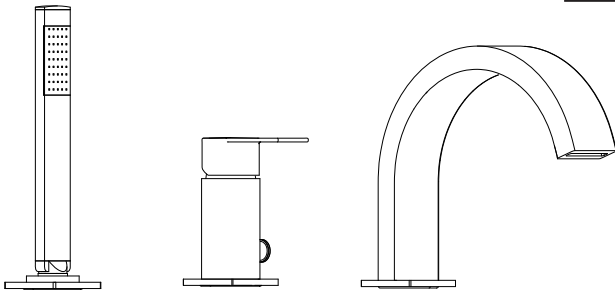

TANGO TILT

040..

041..

COMPATIBILITY:

TA
TI

IST146
Rev.2018.00

1

Montaggio Assembly

2

a

b

3

Ø MIN 27,5
Ø MAX 42

Ø MIN 38
Ø MAX 44

Ø MIN 27,5
Ø MAX 42

4