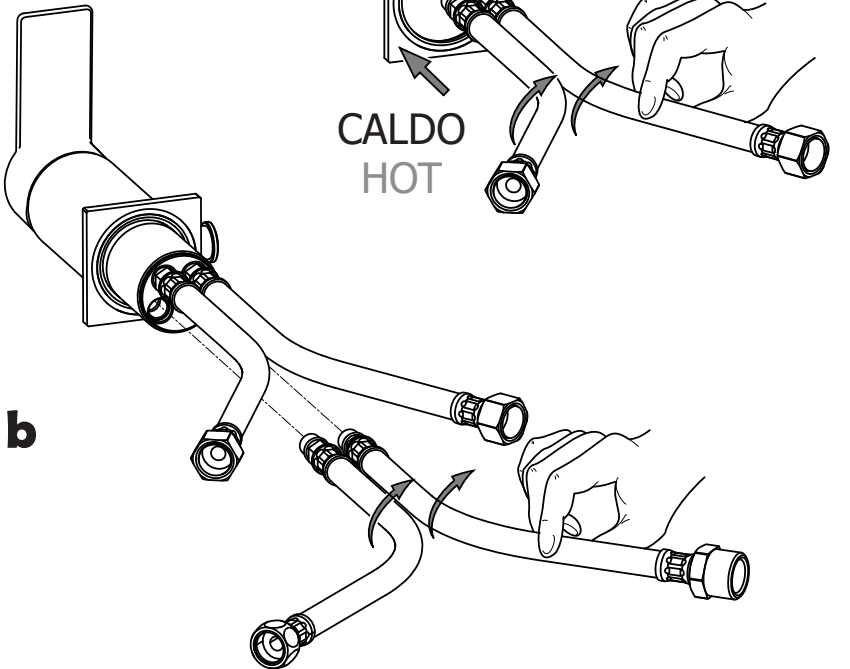

TANGO TILT

040..

041..

COMPATIBILITY:

TA
TI

IST146
Rev.2018.00

1

Montaggio Assembly

2

a

b

3

Ø MIN 27,5
Ø MAX 42

Ø MIN 38
Ø MAX 44

Ø MIN 27,5
Ø MAX 42

4